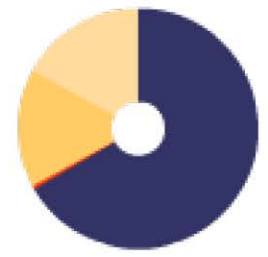

DNI

DNR

Signal Profile

- PCS
- INMAR
- MOIP
- HPCP
- VSAT
- PSTN
- DNI

Most Volume

- US-987LA: 471,258,864 Records
- US-985HA: 181,115,922 Records
- US-987LB: 81,786,967 Records
- US-916A: 71,819,443 Records
- US-985D: 70,271,990 Records