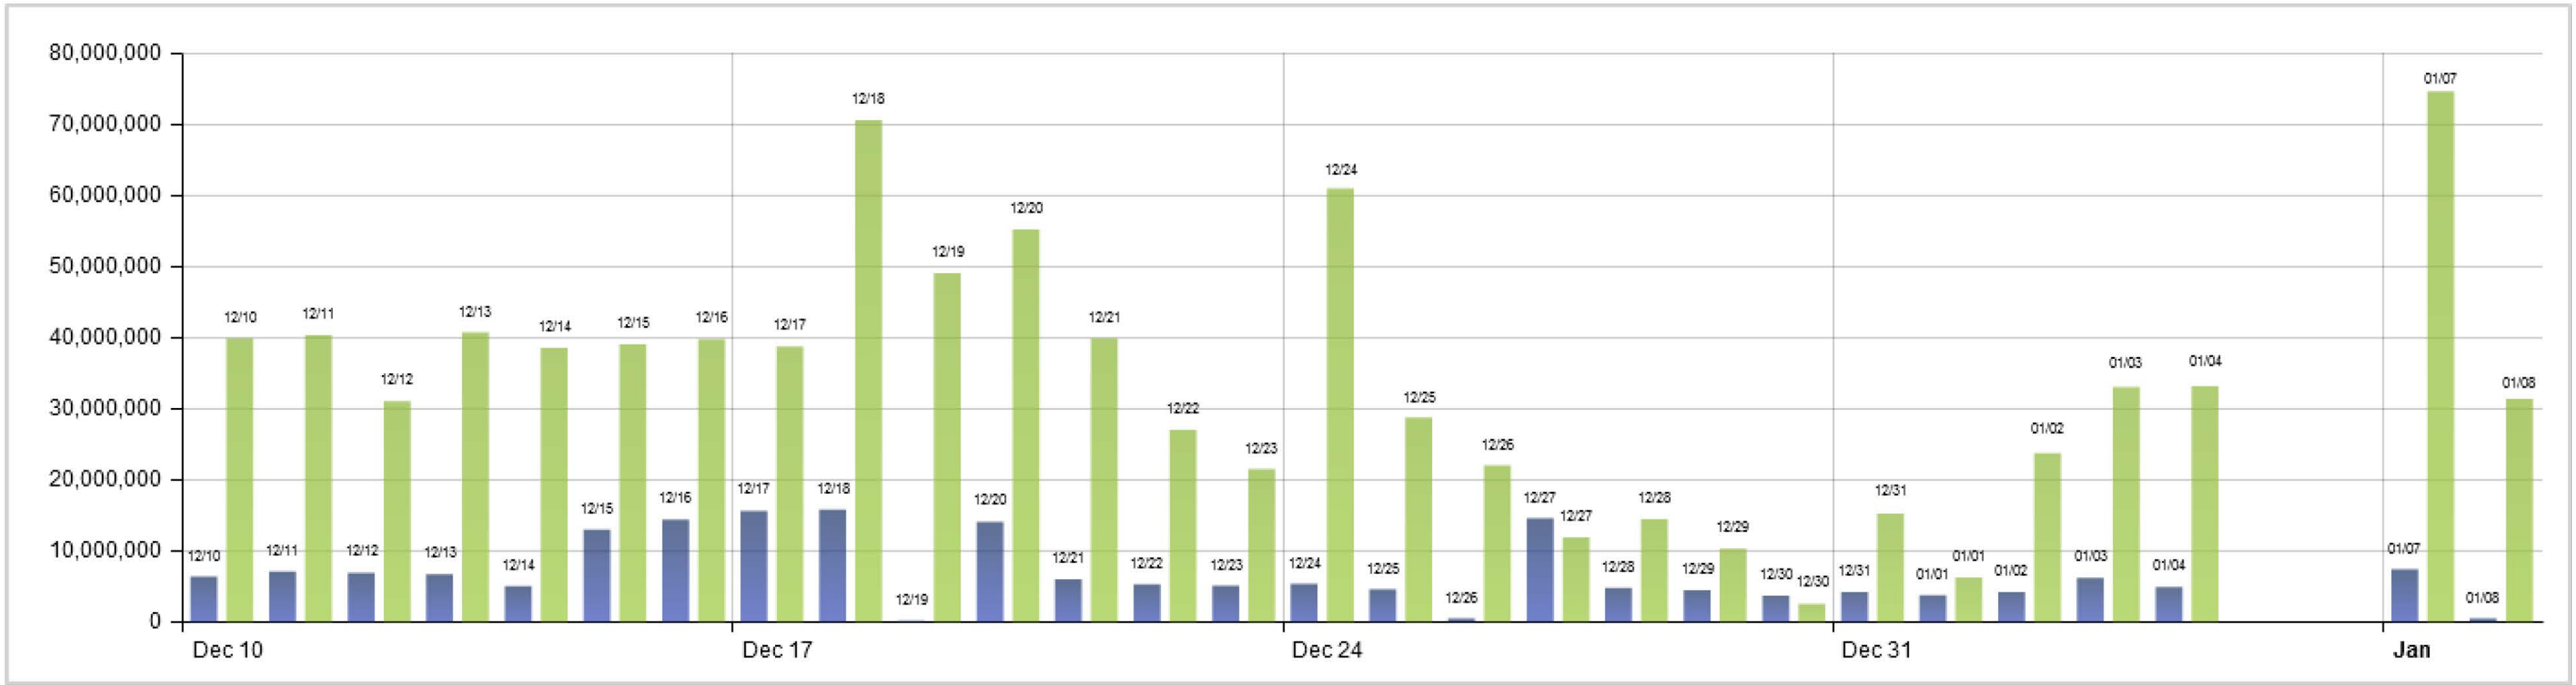

DNI

DNR

Signal Profile

- PCS
- INMAR
- MOIP
- HPCP
- VSAT
- PSTN
- DNI

Most Volume

- US-987LA: 471,258,864 Records
- US-985HA: 181,115,922 Records
- US-987LB: 81,786,967 Records
- US-916A: 71,819,443 Records
- US-985D: 70,271,990 Records